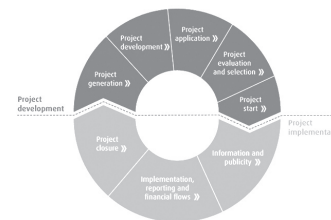

Professionele ervaring en persoonlijke expertise

De doelstelling is de uitwisseling en verdere ontwikkeling - kortom: het verhogen van de kwaliteit van de inhoud, de impact en efficiëntie van de activiteiten van de architectuurcentra. Dit onderzoek en de publicatie van de resultaten op de website www.netwerkac.nl zijn een eerste stap naar een betere toegankelijkheid binnen het netwerk van de architecturale centra - netwerk AC.

Overdracht van kennis

Netwerk AC is opgezet als een onderzoek naar mogelijkheden van bundeling van expertise en overdracht van kennis van huidige en toekomstige projecten. Een pilot-groep van architectuur centra, individuele deskundigen en vertegenwoordigers van het Stimuleringsfonds voor Architectuur dragen bij aan dit project. Na een inventarisatiefase van projecten geschikt voor uitwisseling en doorontwikkeling in 2009, resulteert de ontwikkelingsfase in 2010 in richtsnoeren voor de aanpassing, overnames en transformatie van projecten en expertise. De resultaten worden gepubliceerd op www.netwerkac.nl in de vorm van een format dat kan worden gedeeld en gebruikt door de deelnemende centra.

Mogelijkheden

Presentatie van architectuurcentra.
Zet uw instelling op de kaart met het adres, een korte introductie en een link naar uw website.

Word lid!
Participeer in de actieve uitwisseling van kennis met andere centra, professionals en betrokken instellingen en ontvang een login.

Projecten
Voeg projectgegevens toe die u wilt delen, en om anderen te inspireren. Inzendingen bestaan uit een basistekst, doelstellingen, projectvorm en contactpersoon. Geplaatste projecten zijn geschikt om te worden voortgezet, getransformeerd en/of aangepast.

Professionals
Voeg gegevens toe van professionals met wie u gewerkt heeft en u kunt aanbevelen. Inzendingen omvatten een beschrijving van de vaardigheden, interesses en een samenvatting van het project waar de individuele betrokken was. Contactgegevens kunnen worden bekeken door de netwerk AC-leden.

Meer informatie

Bent u geïnteresseerd in Netwerk AC of in deelname?

Neemt u contact op met Podium voor Architectuur Haarlemmermeer | Schiphol, die optreedt als initiatiefnemer van dit project.

Er zijn verschillende niveaus van deelname. U kunt uw architectuurcentrum, of uw projecten toevoegen aan de database. Ook is het mogelijk om professionals toe te voegen aan het netwerk.

Aangezien dit project in de experimentele fase is zijn opmerkingen en suggesties zeer welkom.

Deelname in Netwerk AC is gratis - maar bespaart tijd na een voorafgaande investering in tijd om expertise en kennis in te delen.

Contact:

Network AC
attn. Yvonne Lub
c/o Podium voor Architectuur Haarlemmermeer | Schiphol
Harmonieplein 2
2151 AL Nieuw-Vennep
The Netherlands
T +31 252 245 412
info@netwerkac.nl

Bezoek de website voor meer informatie: www.netwerkac.nl